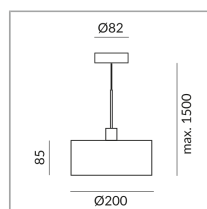

Couleur du corps

Couleur de teinte

200mm

Type de lampe

AC-LED

System

Spécification

104242sw

peint en noir

10 Wattage

2700 K

800 lm

CRI 90

230 Volt

Phasenabschnitt (C)

Optional 3000k