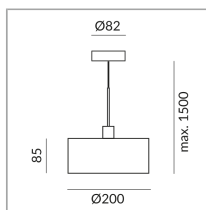

BRUCK.

CANTARA NAT

CANTARA NAT 200 AC S

104242mcgy

LED

Prix 569,00 € TVA incluse

Système

Luminaire individuel

Couleur du corps

Couleur de teinte

200mm

Type de lampe

AC-LED

System

Spécification

104242mcgy

matchrome peint

10 Wattage

2700 K

800 lm

CRI 90

230 Volt

Phasenabschnitt (C)

Optional 3000k

[Montage pdf](#)

[Données d'éclairage](#)

[Idt/ies](#)

[Données 3D 3ds](#)

[5 ans de garantie](#)

BRUCK-Design

Où acheter ? - [Distributeur](#)