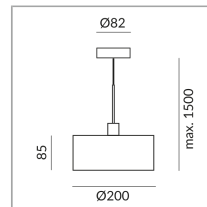

Couleur de teinte

NE

200mm

Type de lampe

AC-LED

System

Spécification

104242ch

chrome

10 Wattage

2700 K

800 lm

CRI 90

230 Volt

Phasenabschnitt (C)

Optional 3000k