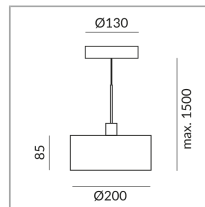

Couleur de teinte

200mm

Type de lampe

LV-LED

System

Spécification

**102243mcgy**

matchrome peint