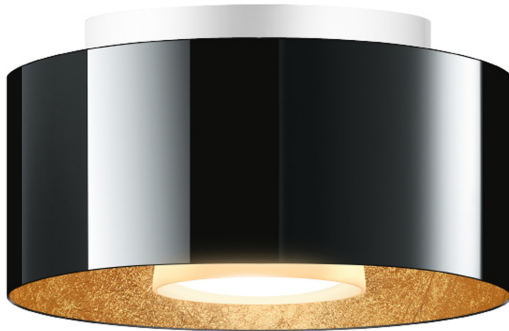

CANTARA GLAS C

CANTARA GLAS 190 LV C

102000ws
LED
Prix 599,00 € TVA incluse

190mm

Couleur de teinte

System

Spécification

102000ws
peint en blanc
15 Wattage
2700 K
1250 lm
CRI 97
230 Volt
Phasenabschnitt (C)
Optional 3000k
Optional Dim2warm
Option Casambi