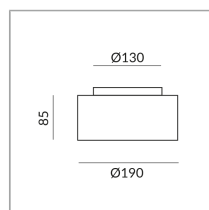

CANTARA GLAS C

CANTARA GLAS 190 LV C

102000ws
LED
Prix 599,00 € TVA incluse

190mm

Couleur de teinte

System

Spécification

102000ws
peint en blanc
15 Wattage
2700 K
1250 lm
CRI 97
230 Volt
Phasenabschnitt (C)
Optional 3000k
Optional Dim2warm
Option Casambi