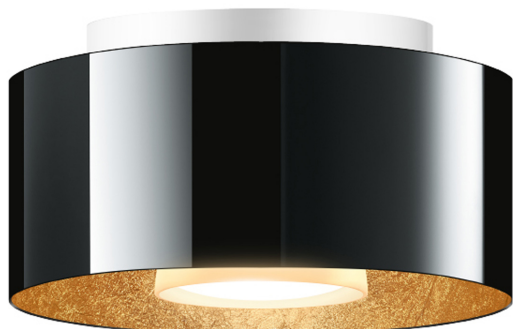

CANTARA GLAS C

CANTARA GLAS 190 LV C

102000ws
LED
Prix 599,00 € TVA incluse

190mm

Couleur de teinte

System

Spécification

102000ws
peint en blanc
15 Wattage
2700 K
1250 lm
CRI 97
230 Volt
Phasenabschnitt (C)
Optional 3000k
Optional Dim2warm
Option Casambi