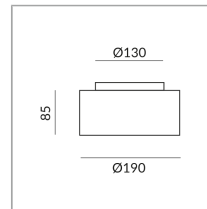

CANTARA GLAS C

CANTARA GLAS 190 LV C

102000ws
LED
Prix 599,00 € TVA incluse

190mm

Couleur de teinte

System

Spécification

102000ws
peint en blanc
15 Wattage
2700 K
1250 lm
CRI 97
230 Volt
Phasenabschnitt (C)
Optional 3000k
Optional Dim2warm
Option Casambi