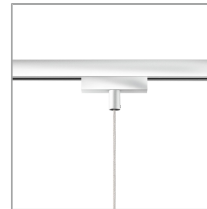

BRUCK.

CANTARA GLAS

CANTARA GLAS 190 DLR

864325ws

LED

Prix 519,00 € TVA incluse

Couleur du corps

190mm

Système

DUOLARE 230V rail

Couleur de teinte

W

Type de lampe

AC-LED

System

Spécification