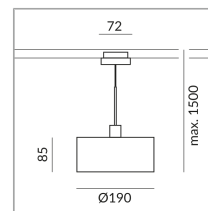

System

Spécification

864325ws

peint en blanc

10 Wattage

2700 K

800 lm

CRI 90

230 Volt

Phasenabschnitt (C)

Optional 3000k

Données d'éclairage

ldt/ies

Données 3D 3ds

5 ans de garantie

BRUCK-Design

Où acheter ? - [Distributeur](#)