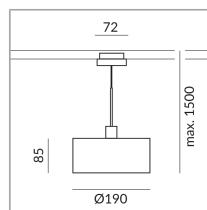

## Spécification

**864325mcgy**  
mattchrome peint  
10 Wattage  
2700 K  
800 lm  
CRI 90  
230 Volt  
Phasenabschnitt (C)  
Optional 3000k

[Données d'éclairage](#)

[ldt/ies](#)

[Données 3D 3ds](#)

[5 ans de garantie](#)