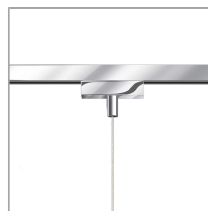

System

Spécification

864325ch

chrome

10 Wattage

2700 K

800 lm

CRI 90

230 Volt

Phasenabschnitt (C)

Optional 3000k

[Données d'éclairage](#)

[ldt/ies](#)

[Données 3D 3ds](#)

[5 ans de garantie](#)

BRUCK-Design

Où acheter ? - [Distributeur](#)