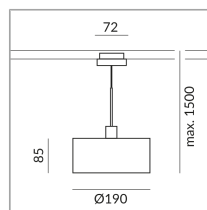

System

Spécification

864325ch

chrome

10 Wattage

2700 K

800 lm

CRI 90

230 Volt

Phasenabschnitt (C)

Optional 3000k

[Données d'éclairage](#)

[ldt/ies](#)

[Données 3D 3ds](#)

[5 ans de garantie](#)

BRUCK-Design

Où acheter ? - [Distributeur](#)