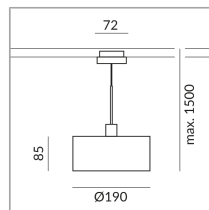

System

Spécification

864322ch

chrome

10 Wattage

2700 K

800 lm

CRI 90

230 Volt

Phasenabschnitt (C)

Optional 3000k

[Données d'éclairage](#)

[ldt/ies](#)

[Données 3D 3ds](#)

[5 ans de garantie](#)

BRUCK-Design

Où acheter ? - [Distributeur](#)