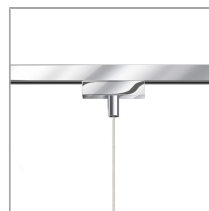

System

Spécification

864322ch

chrome

10 Wattage

2700 K

800 lm

CRI 90

230 Volt

Phasenabschnitt (C)

Optional 3000k

[Données d'éclairage](#)

[ldt/ies](#)

[Données 3D 3ds](#)

[5 ans de garantie](#)

BRUCK-Design

Où acheter ? - [Distributeur](#)