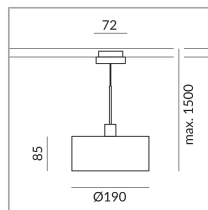

System

Spécification

864320mcgy

matchrome peint

10 Wattage

2700 K

800 lm

CRI 90

230 Volt

Phasenabschnitt (C)

Optional 3000k

[Montage pdf](#)

[Données d'éclairage](#)

[Idt/ies](#)

[Données 3D 3ds](#)

[5 ans de garantie](#)

BRUCK-Design

Où acheter ? - [Distributeur](#)