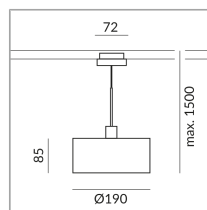

System

Spécification

864320ch

chrome

10 Wattage

2700 K

800 lm

CRI 90

230 Volt

Phasenabschnitt (C)

Optional 3000k

[Montage pdf](#)

[Données d'éclairage](#)

[Idt/ies](#)

[Données 3D 3ds](#)

[5 ans de garantie](#)

BRUCK-Design

Où acheter ? - [Distributeur](#)