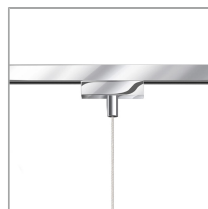

BRUCK.

CANTARA GLAS

CANTARA GLAS 190 DLR

864320ch

LED

Prix 619,00 € TVA incluse

Couleur du corps

190mm

Système

DUOLARE 230V rail

Couleur de teinte

Type de lampe

AC-LED

System

Spécification

864320ch