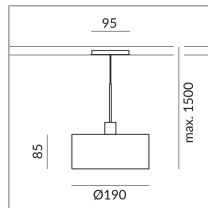

## Spécification

**714119ws**

peint en blanc

10 Wattage

2700 K

800 lm

CRI 90

230 Volt