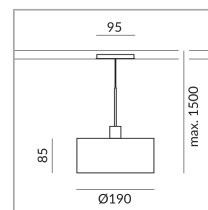

System

Spécification

714119mcgy
matchrome peint
10 Wattage
2700 K
800 lm
CRI 90
230 Volt
Phasenabschnitt (C)
Optional 3000k

Données d'éclairage
ldt/ies
Données 3D 3ds
5 ans de garantie

BRUCK-Design

Où acheter ? - [Distributeur](#)