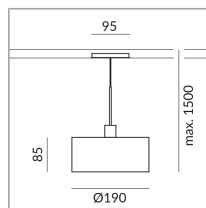

System

Spécification

714116ws

peint en blanc

10 Wattage

2700 K

800 lm

CRI 90

230 Volt

Phasenabschnitt (C)

Optional 3000k

[Données d'éclairage](#)

[ldt/ies](#)

[Données 3D 3ds](#)

[5 ans de garantie](#)

BRUCK-Design

Où acheter ? - [Distributeur](#)