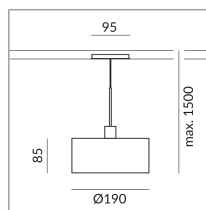

System

Spécification

714116mcgy

chromé mat / laqué

10 Wattage

2700 K

800 lm

CRI 90

230 Volt

Phasenabschnitt (C)

Optional 3000k

[Données d'éclairage](#)

[ldt/ies](#)

[Données 3D 3ds](#)

[5 ans de garantie](#)

BRUCK-Design

Où acheter ? - [Distributeur](#)