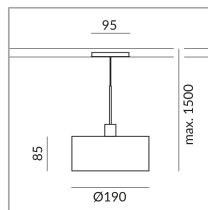

System

Spécification

714116ch

chrome

10 Wattage

2700 K

800 lm

CRI 90

230 Volt

Phasenabschnitt (C)

Optional 3000k

[Données d'éclairage](#)

[ldt/ies](#)

[Données 3D 3ds](#)

[5 ans de garantie](#)

BRUCK-Design

Où acheter ? - [Distributeur](#)