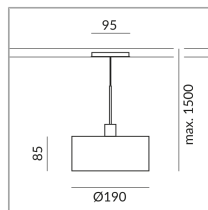

System

Spécification

714114sw

peint en noir

10 Wattage

2700 K

800 lm

CRI 90

230 Volt

Phasenabschnitt (C)

Optional 3000k

[Montage pdf](#)

[Données d'éclairage](#)

[Idt/ies](#)

[Données 3D 3ds](#)

[5 ans de garantie](#)

BRUCK-Design

Où acheter ? - [Distributeur](#)