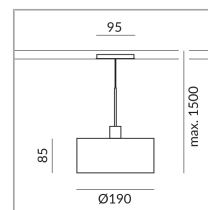

System

Spécification

714114sw

peint en noir

10 Wattage

2700 K

800 lm

CRI 90

230 Volt

Phasenabschnitt (C)

Optional 3000k

[Montage pdf](#)

[Données d'éclairage](#)

[Idt/ies](#)

[Données 3D 3ds](#)

[5 ans de garantie](#)

BRUCK-Design

Où acheter ? - [Distributeur](#)