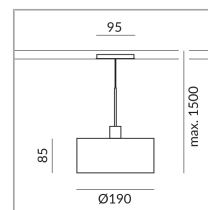

Système

ALL-IN 230V rail

Couleur de teinte

Type de lampe

AC-LED

System

Spécification

714114mcgy
matchrome peint
10 Wattage
2700 K
800 lm
CRI 90
230 Volt
Phasenabschnitt (C)
Optional 3000k