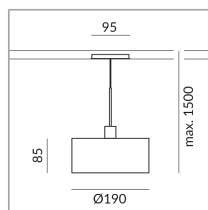

Système

ALL-IN 230V rail

Couleur de teinte

Type de lampe

AC-LED

System

Spécification

714114mcgy
matchrome peint
10 Wattage
2700 K
800 lm
CRI 90
230 Volt
Phasenabschnitt (C)
Optional 3000k