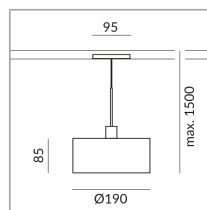

System

Spécification

714114ch

chrome

10 Wattage

2700 K

800 lm

CRI 90

230 Volt

Phasenabschnitt (C)

Optional 3000k

[Montage pdf](#)

[Données d'éclairage](#)

[Idt/ies](#)

[Données 3D 3ds](#)

[5 ans de garantie](#)

BRUCK-Design

Où acheter ? - [Distributeur](#)