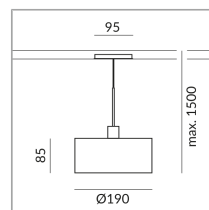

ALL-IN 230V rail

Couleur de teinte

W

Type de lampe

G9

System

Spécification

**710110mcgy**  
mattchrome peint  
48 Wattage  
230 Volt  
Universal (L,C)