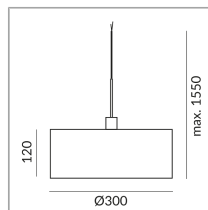

System

Spécification

132251mcgy

mattchrome peint

12 Wattage

2700 K

1250 lm

CRI 97

Phasenabschnitt (C)

Optional 3000k

Optional Dim2warm

[Données d'éclairage](#)

[ldt/ies](#)

[Données 3D 3ds](#)

5 ans de garantie

BRUCK-Design