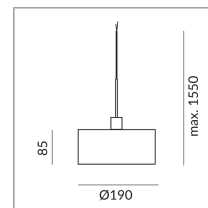

System

Spécification

132231mcgy
mattchrome peint
12 Wattage
2700 K
1250 lm
CRI 97
Phasenabschnitt (C)
Optional 3000k
Optional Dim2warm

Données d'éclairage
ldt/ies
Données 3D 3ds
5 ans de garantie

BRUCK-Design