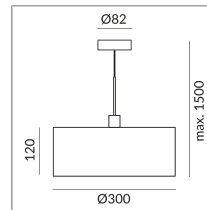

Spécification

104251ch

chrome

10 Wattage

2700 K

800 lm

CRI 90

230 Volt

Phasenabschnitt (C)

Optional 3000k

Données d'éclairage

ldt/ies

Données 3D 3ds

5 ans de garantie

BRUCK-Design

Où acheter ? - [Distributeur](#)