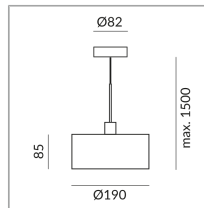

System

Spécification

104235ws

peint en blanc

10 Wattage

2700 K

800 lm

CRI 90

230 Volt

Phasenabschnitt (C)

Optional 3000k

Données d'éclairage

ldt/ies

Données 3D 3ds

5 ans de garantie

BRUCK-Design

Où acheter ? - [Distributeur](#)