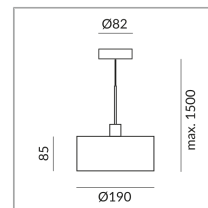

Spécification

104235mcgy
mattchrome peint
10 Wattage
2700 K
800 lm
CRI 90
230 Volt
Phasenabschnitt (C)
Optional 3000k

[Données d'éclairage](#)

[ldt/ies](#)

[Données 3D 3ds](#)

[5 ans de garantie](#)

BRUCK-Design

Où acheter ? - [Distributeur](#)