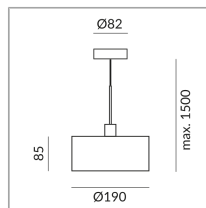

System

Spécification

104235ch

chrome

10 Wattage

2700 K

800 lm

CRI 90

230 Volt

Phasenabschnitt (C)

Optional 3000k

[Données d'éclairage](#)

[ldt/ies](#)

[Données 3D 3ds](#)

[5 ans de garantie](#)

BRUCK-Design

Où acheter ? - [Distributeur](#)