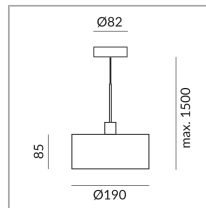

System

Spécification

104232ws

peint en blanc

10 Wattage

2700 K

800 lm

CRI 90

230 Volt

Phasenabschnitt (C)

Optional 3000k

Données d'éclairage

ldt/ies

Données 3D 3ds

5 ans de garantie

BRUCK-Design

Où acheter ? - [Distributeur](#)