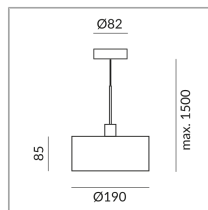

System

Spécification

104232mcgy

mattchrome peint

10 Wattage

2700 K

800 lm

CRI 90

230 Volt

Phasenabschnitt (C)

Optional 3000k

[Données d'éclairage](#)

[ldt/ies](#)

[Données 3D 3ds](#)

[5 ans de garantie](#)

BRUCK-Design

Où acheter ? - [Distributeur](#)