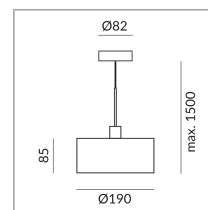

Spécification

104232ch

chrome

10 Wattage

2700 K

800 lm

CRI 90

230 Volt

Phasenabschnitt (C)

Optional 3000k

[Données d'éclairage](#)

[Idt/ies](#)

[Données 3D 3ds](#)

[5 ans de garantie](#)

BRUCK-Design

Où acheter ? - [Distributeur](#)