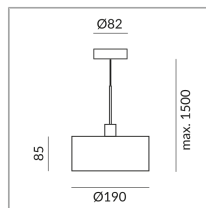

System

Spécification

104230sw

peint en noir

10 Wattage

2700 K

800 lm

CRI 90

230 Volt

Phasenabschnitt (C)

Optional 3000k

[Montage pdf](#)

[Données d'éclairage](#)

[Idt/ies](#)

[Données 3D 3ds](#)

[5 ans de garantie](#)

BRUCK-Design

Où acheter ? - [Distributeur](#)