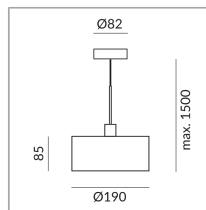

Système

Luminaire individuel

Couleur de teinte

Type de lampe

AC-LED

System

Spécification

104230mcgy
matchrome peint
10 Wattage
2700 K
800 lm
CRI 90
230 Volt
Phasenabschnitt (C)
Optional 3000k