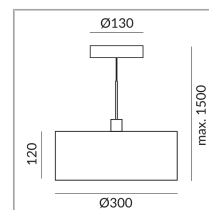

Spécification

102251ch

chrome

15 Wattage

2700 K

1250 lm

CRI 97

230 Volt

Phasenabschnitt (C)

Optional 3000k

Option DALI

Optional Dim2warm

Option Casambi

Données d'éclairage

Idt/ies

Données 3D 3ds

5 ans de garantie

BRUCK-Design

Où acheter ? - [Distributeur](#)