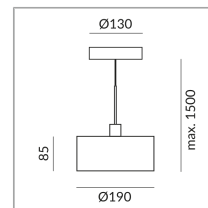

System

Spécification

102235mcgy
matchrome peint
15 Wattage
2700 K
1250 lm
CRI 97
230 Volt
Phasenabschnitt (C)
Optional 3000k
Option DALI
Optional Dim2warm
Option Casambi

[Données d'éclairage](#)

[ldt/ies](#)

[Données 3D 3ds](#)

[5 ans de garantie](#)

BRUCK-Design

Où acheter ? - [Distributeur](#)