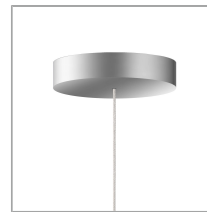

System

Spécification

102235mcgy
matchrome peint
15 Wattage
2700 K
1250 lm
CRI 97
230 Volt
Phasenabschnitt (C)
Optional 3000k
Option DALI
Optional Dim2warm
Option Casambi

[Données d'éclairage](#)

[ldt/ies](#)

[Données 3D 3ds](#)

[5 ans de garantie](#)

BRUCK-Design

Où acheter ? - [Distributeur](#)