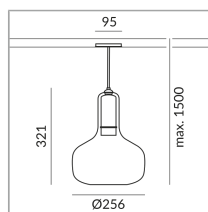

## Spécification

**710683sw**  
peint en noir  
Universel (L,C)

Données d'éclairage

Idt/ies

Données 3D 3ds

Où acheter ? - [Distributeur](#)