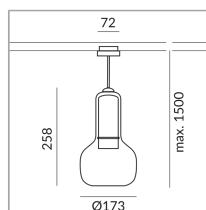

BOOH 170

BOOH 170 GU10 DLR

860681sw

G10

Prix 399,00 € TVA incluse

Couleur de teinte

Système

DUOLARE 230V rail

System

Spécification

860681sw
peint en noir
Universel (L,C)

[Données d'éclairage](#)

[Idt/ies](#)

[Données 3D 3ds](#)

Où acheter ? - [Distributeur](#)