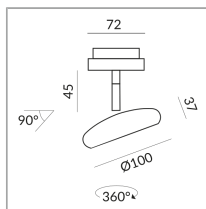

## Spécification

**864418sw**

peint en noir

12 Wattage

2700 K

950 lm

CRI 90

230 Volt