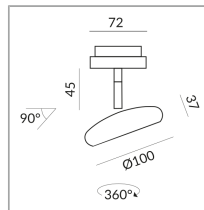

## Spécification

**864418sw**

peint en noir

12 Wattage

2700 K

950 lm

CRI 90

230 Volt