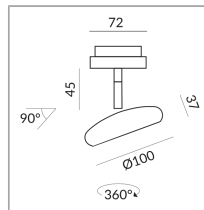

120°

Système

DUOLARE 230V rail

Type de lampe

AC-LED

System

Spécification

864418hw