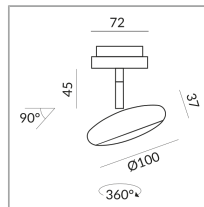

60°

Système

DUOLARE 230V rail

Type de lampe

AC-LED

System

Spécification

864416mcgy