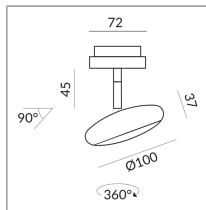

BLOP SPOT

BLOP SPOT 30° DLR

864415mcgy

LED

Prix 399,00 € TVA incluse

Couleur du corps

Deckenanbau (C)

Angle de rayonnement

30°

Système

DUOLARE 230V rail

Type de lampe

AC-LED

System

Spécification

864415mcgy

matchchrome peint

12 Wattage

2700 K

950 lm

CRI 90

230 Volt

Phasenabschnitt (C)

Optional 3000k

[Montage pdf](#)

[Données d'éclairage](#)

[Idt/ies](#)

[Données 3D 3ds](#)

[5 ans de garantie](#)

Dirk Wortmeyer

Où acheter ? - [Distributeur](#)