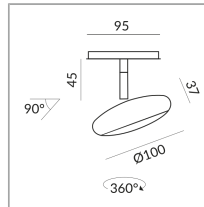

## Spécification

**714046ws**

peint en blanc

12 Wattage

2700 K

950 lm

CRI 90

230 Volt