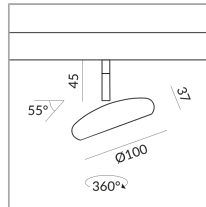

BRUCK.

BLOP SPOT

BLOP FLAT 120° LV MAX

240548ws

LED

Prix 359,00 € TVA incluse

Couleur du corps

Deckenanbau (C)

Angle de rayonnement

120°

Système

MAXIMUM Système de baldaquin

Type de lampe

LV-LED

System

Spécification

240548ws

peint en blanc

12 Wattage

2700 K

1200 lm

CRI 90

36 Volt

Dimmbar mit
entsprechendem

Betriebsgerät

Optional 3000k

Optional Dim2warm

[Données d'éclairage](#)

[ldt/ies](#)

[Données 3D 3ds](#)

[5 ans de garantie](#)

Dirk Wortmeyer

Où acheter ? - [Distributeur](#)