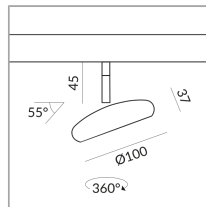

Angle de rayonnement

120°

Système

MAXIMUM Système de baldaquin

Type de lampe

LV-LED

System

Spécification