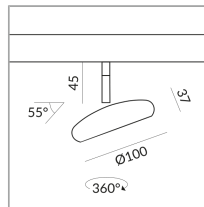

BRUCK.

BLOP SPOT

BLOP FLAT 120° LV MAX

240548ch

LED

Prix 389,00 € TVA incluse

Couleur du corps

Deckenanbau (C)

Angle de rayonnement

120°

Système

MAXIMUM Système de baldaquin

Type de lampe

LV-LED

System

Spécification

240548ch

chrome

12 Wattage

2700 K

1200 lm

CRI 90

36 Volt

Dimmbar mit
entsprechendem

Betriebsgerät

Optional 3000k

Optional Dim2warm

[Données d'éclairage](#)

[ldt/ies](#)

[Données 3D 3ds](#)

[5 ans de garantie](#)

Dirk Wortmeyer

Où acheter ? - [Distributeur](#)