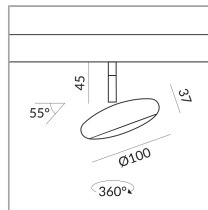

Angle de rayonnement

60°

Système

MAXIMUM Système de baldaquin

Type de lampe

LV-LED

System

Spécification