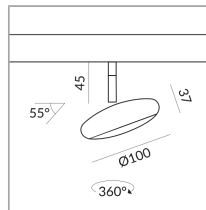

Angle de rayonnement

60°

Système

MAXIMUM Système de baldaquin

Type de lampe

LV-LED

System

Spécification