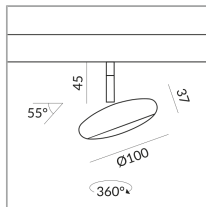

## Spécification

**240546ch**

chrome

12 Wattage

2700 K

1200 lm

CRI 90

36 Volt