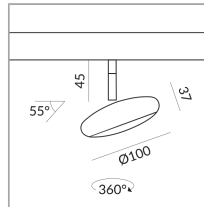

Angle de rayonnement

30°

Système

MAXIMUM Système de baldaquin

Type de lampe

LV-LED

System

Spécification