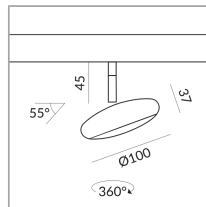

BRUCK.

BLOP SPOT

BLOP SPOT 30° LV MAX

240545mcgy

LED

Prix 359,00 € TVA incluse

Couleur du corps

Deckenanbau (C)

Angle de rayonnement

30°

Système

MAXIMUM Système de baldaquin

Type de lampe

LV-LED

System

Spécification

240545mcgy

matchrome peint

12 Wattage

2700 K

1200 lm

CRI 90

36 Volt

Dimmbar mit

entsprechendem

Betriebsgerät

Optional 3000k

Optional Dim2warm

[Montage.pdf](#)

[Données d'éclairage](#)

[ldt/ies](#)

[Données 3D 3ds](#)

[5 ans de garantie](#)

Dirk Wortmeyer

Où acheter ? - [Distributeur](#)