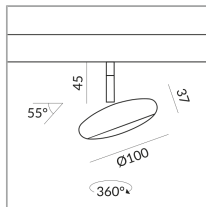

Angle de rayonnement

30°

Système

MAXIMUM Système de baldaquin

Type de lampe

LV-LED

System

Spécification