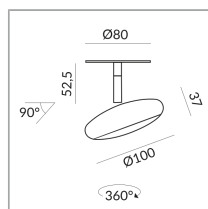

## Spécification

**104135cw**

blanc chromé

12 Wattage

2700 K

950 lm

CRI 90

Phasenabschnitt (C)