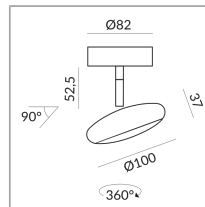

## Spécification

**104130ws**  
peint en blanc  
12 Wattage  
2700 K  
950 lm  
CRI 90  
230 Volt  
Phasenabschnitt (C)  
Optional 3000k

[Montage.pdf](#)  
[Données d'éclairage](#)  
[Idt/ies](#)  
[Données 3D 3ds](#)  
[5 ans de garantie](#)