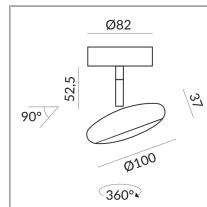

BRUCK.

BLOP SPOT

BLOP SPOT 30° AC C

104130ws

LED

Prix 359,00 € TVA incluse

Couleur du corps

Deckenanbau (C)

Angle de rayonnement

30°

Système

Luminaire individuel

Type de lampe

AC-LED

System

Spécification

104130ws

peint en blanc

12 Wattage

2700 K

950 lm

CRI 90

230 Volt

Phasenabschnitt (C)

Optional 3000k

[Montage.pdf](#)

[Données d'éclairage](#)

[Idt/ies](#)

[Données 3D 3ds](#)

[5 ans de garantie](#)

Dirk Wortmeyer

Où acheter ? - [Distributeur](#)